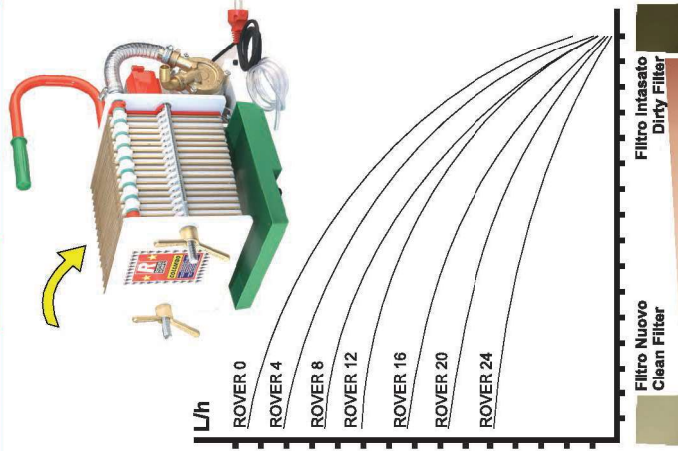

ROVER POMPE 0 - 4 / 00 - 8 - 12
Sgrossatura / Finitura
Groba obdelava / Izpopolnjevanje
Απολόσπωση / Φινιρίσµα
Desbaste / Acabado
Grobfiltern / Filtern
Desbaste / Acabamento
Removal of large particles /
Removal of fine particles

ROVER POMPE 16 - 20 - 24
Brillantatura
Brilliantiranje
λαμπρικύρισμα
Abrillantado
Feinfiltern
Abridlantamento
Removal of
extra fine particles